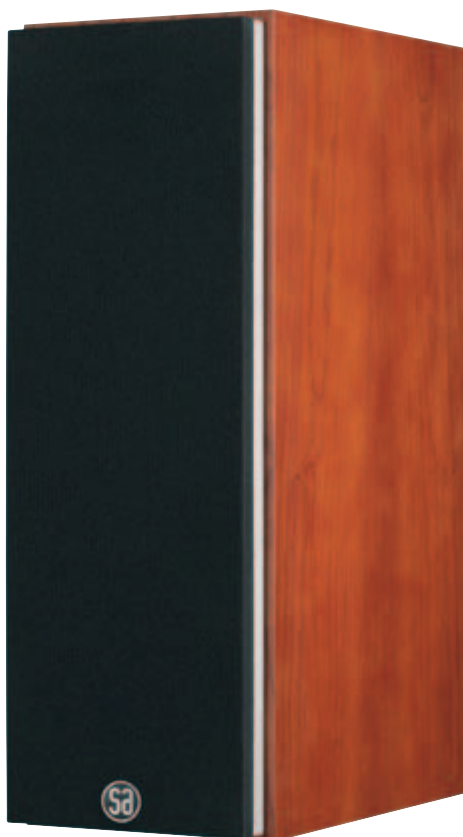

SA720 – en kraftfuld og kompakt højttaler

moderne multifunktion

SA720 er skabt til en verden i bevægelse. Den kan placeres stort set overalt og anvendes til alle de formål, som kræves af en moderne kvalitetshøjttaler i hjemmet.

SA720 er en kraftfuld og alsidig kompakthøjttaler, der kan anvendes til mange formål. Nyd dens musikalitet i sammensætning med et kvalitetsanlæg eller brug dens råstyrke i en hjemmebiograf. Lad lydets kvalitet give dig glæde af alle former for musik eller brug den høje tekniske standard til at få fuldt udbytte af de nyeste digitale lydformater. Findes også som centerhøjttaler under navnet SA720AV.

muligheder for placering

- på væggen med beslaget WB1
- fra loftet med beslaget CB1
- på gulvet med standeren FS1

sådan kan SA720 anvendes

- i et musikanlæg til alle former for musik
- som fronthøjttaler i en hjemmebiograf
- som centerhøjttaler i en hjemmebiograf (under navnet SA720AV)
- som baghøjttaler i en hjemmebiograf
- med en aktiv subwoofer (SE175 eller SE200) i et musikanlæg

teknisk beskrivelse

- Ekstremt hurtige højttalerenheder
- Magnetisk afskærmet
- 2½-vejs d'Appolito design
- Mekanisk stabil kabinetkonstruktion
- Finish i ægte træ (ahorn, kirsebær eller sort ask)
- Mulighed for bi-wiring og bi-amping