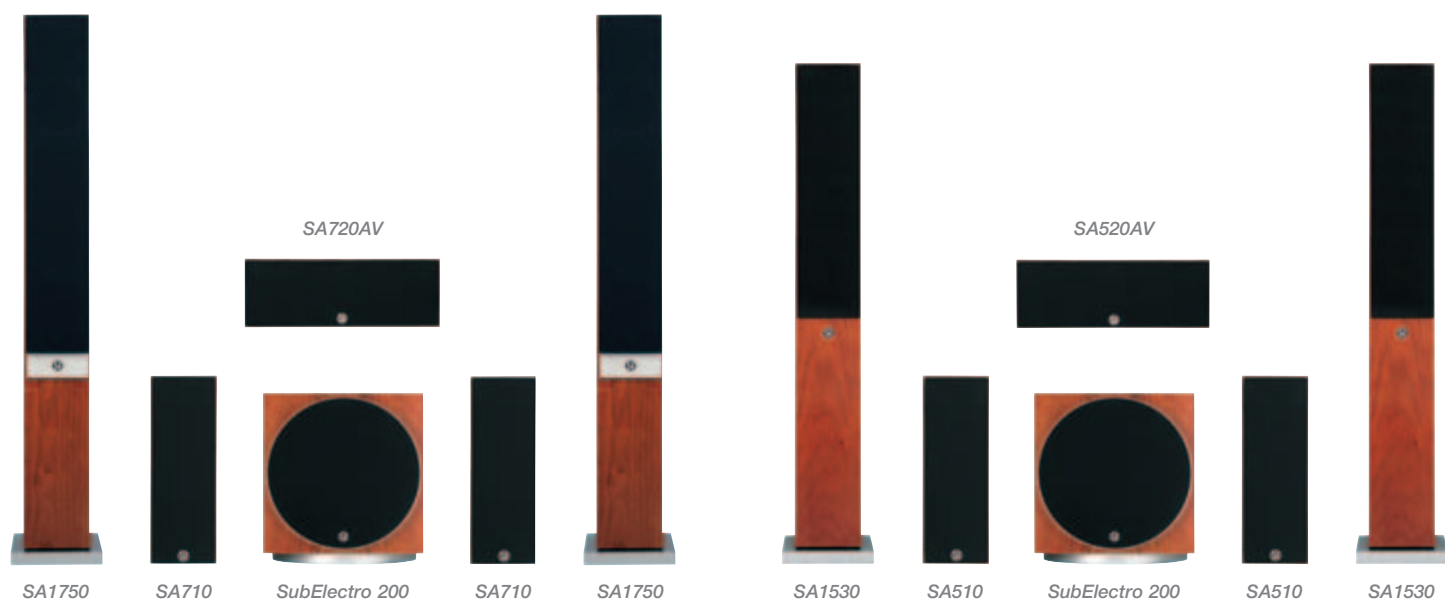

lad hjemmebiografen tilpasse sig til dig

Alle SA højttalere er forberedt til at blive brugt i en hjemmebiograf. Derfor har du friheden til at træffe dit eget valg, når du sammensætter dem.

Skal højttalerne stå på gulvet, hænge på væggen eller noget helt tredje? Kan alle højttalerne fås i den samme træfinish? Findes der en løsning, der passer til mig?

Bare rolig, forarbejdet er gjort. Der er mere end 100 kombinationsmuligheder, når du indretter en hjemmebiograf med SA. Her viser vi fire. Vi har gjort det let at komme fra drøm til virkelighed uden nagende spekulationer.