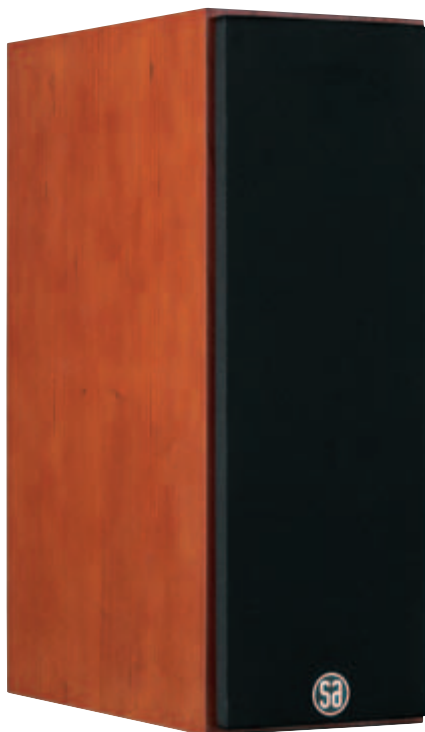

*en virkelig kompakt
højtaler med
overraskende stor lyd*