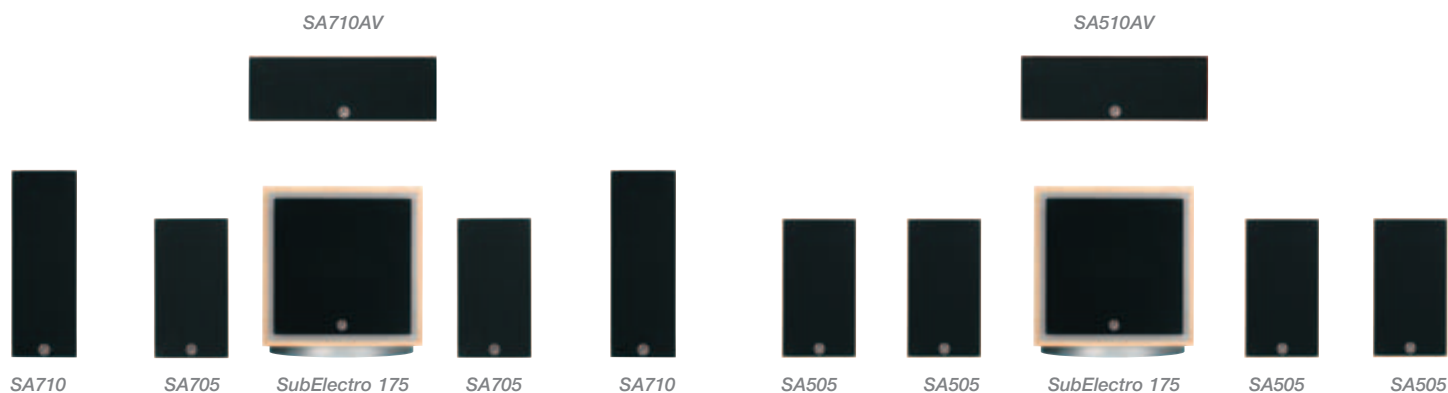

lad hjemmebiografen tilpasse sig til dig

Alle SA højttalere er forberedt til at blive brugt i en hjemmebiograf. Derfor har du friheden til at træffe dit eget valg, når du sammensætter dem.

Skal højttalerne stå på gulvet, hænge på væggen eller noget helt tredje? Kan alle højttalerne fås i den samme træfinish? Findes der en løsning, der passer til mig?

Bare rolig, forarbejdet er gjort. Der er mere end 100 kombinationsmuligheder, når du indretter en hjemmebiograf med SA. Her viser vi fire. Vi har gjort det let at komme fra drøm til virkelighed uden nagende spekulationer.